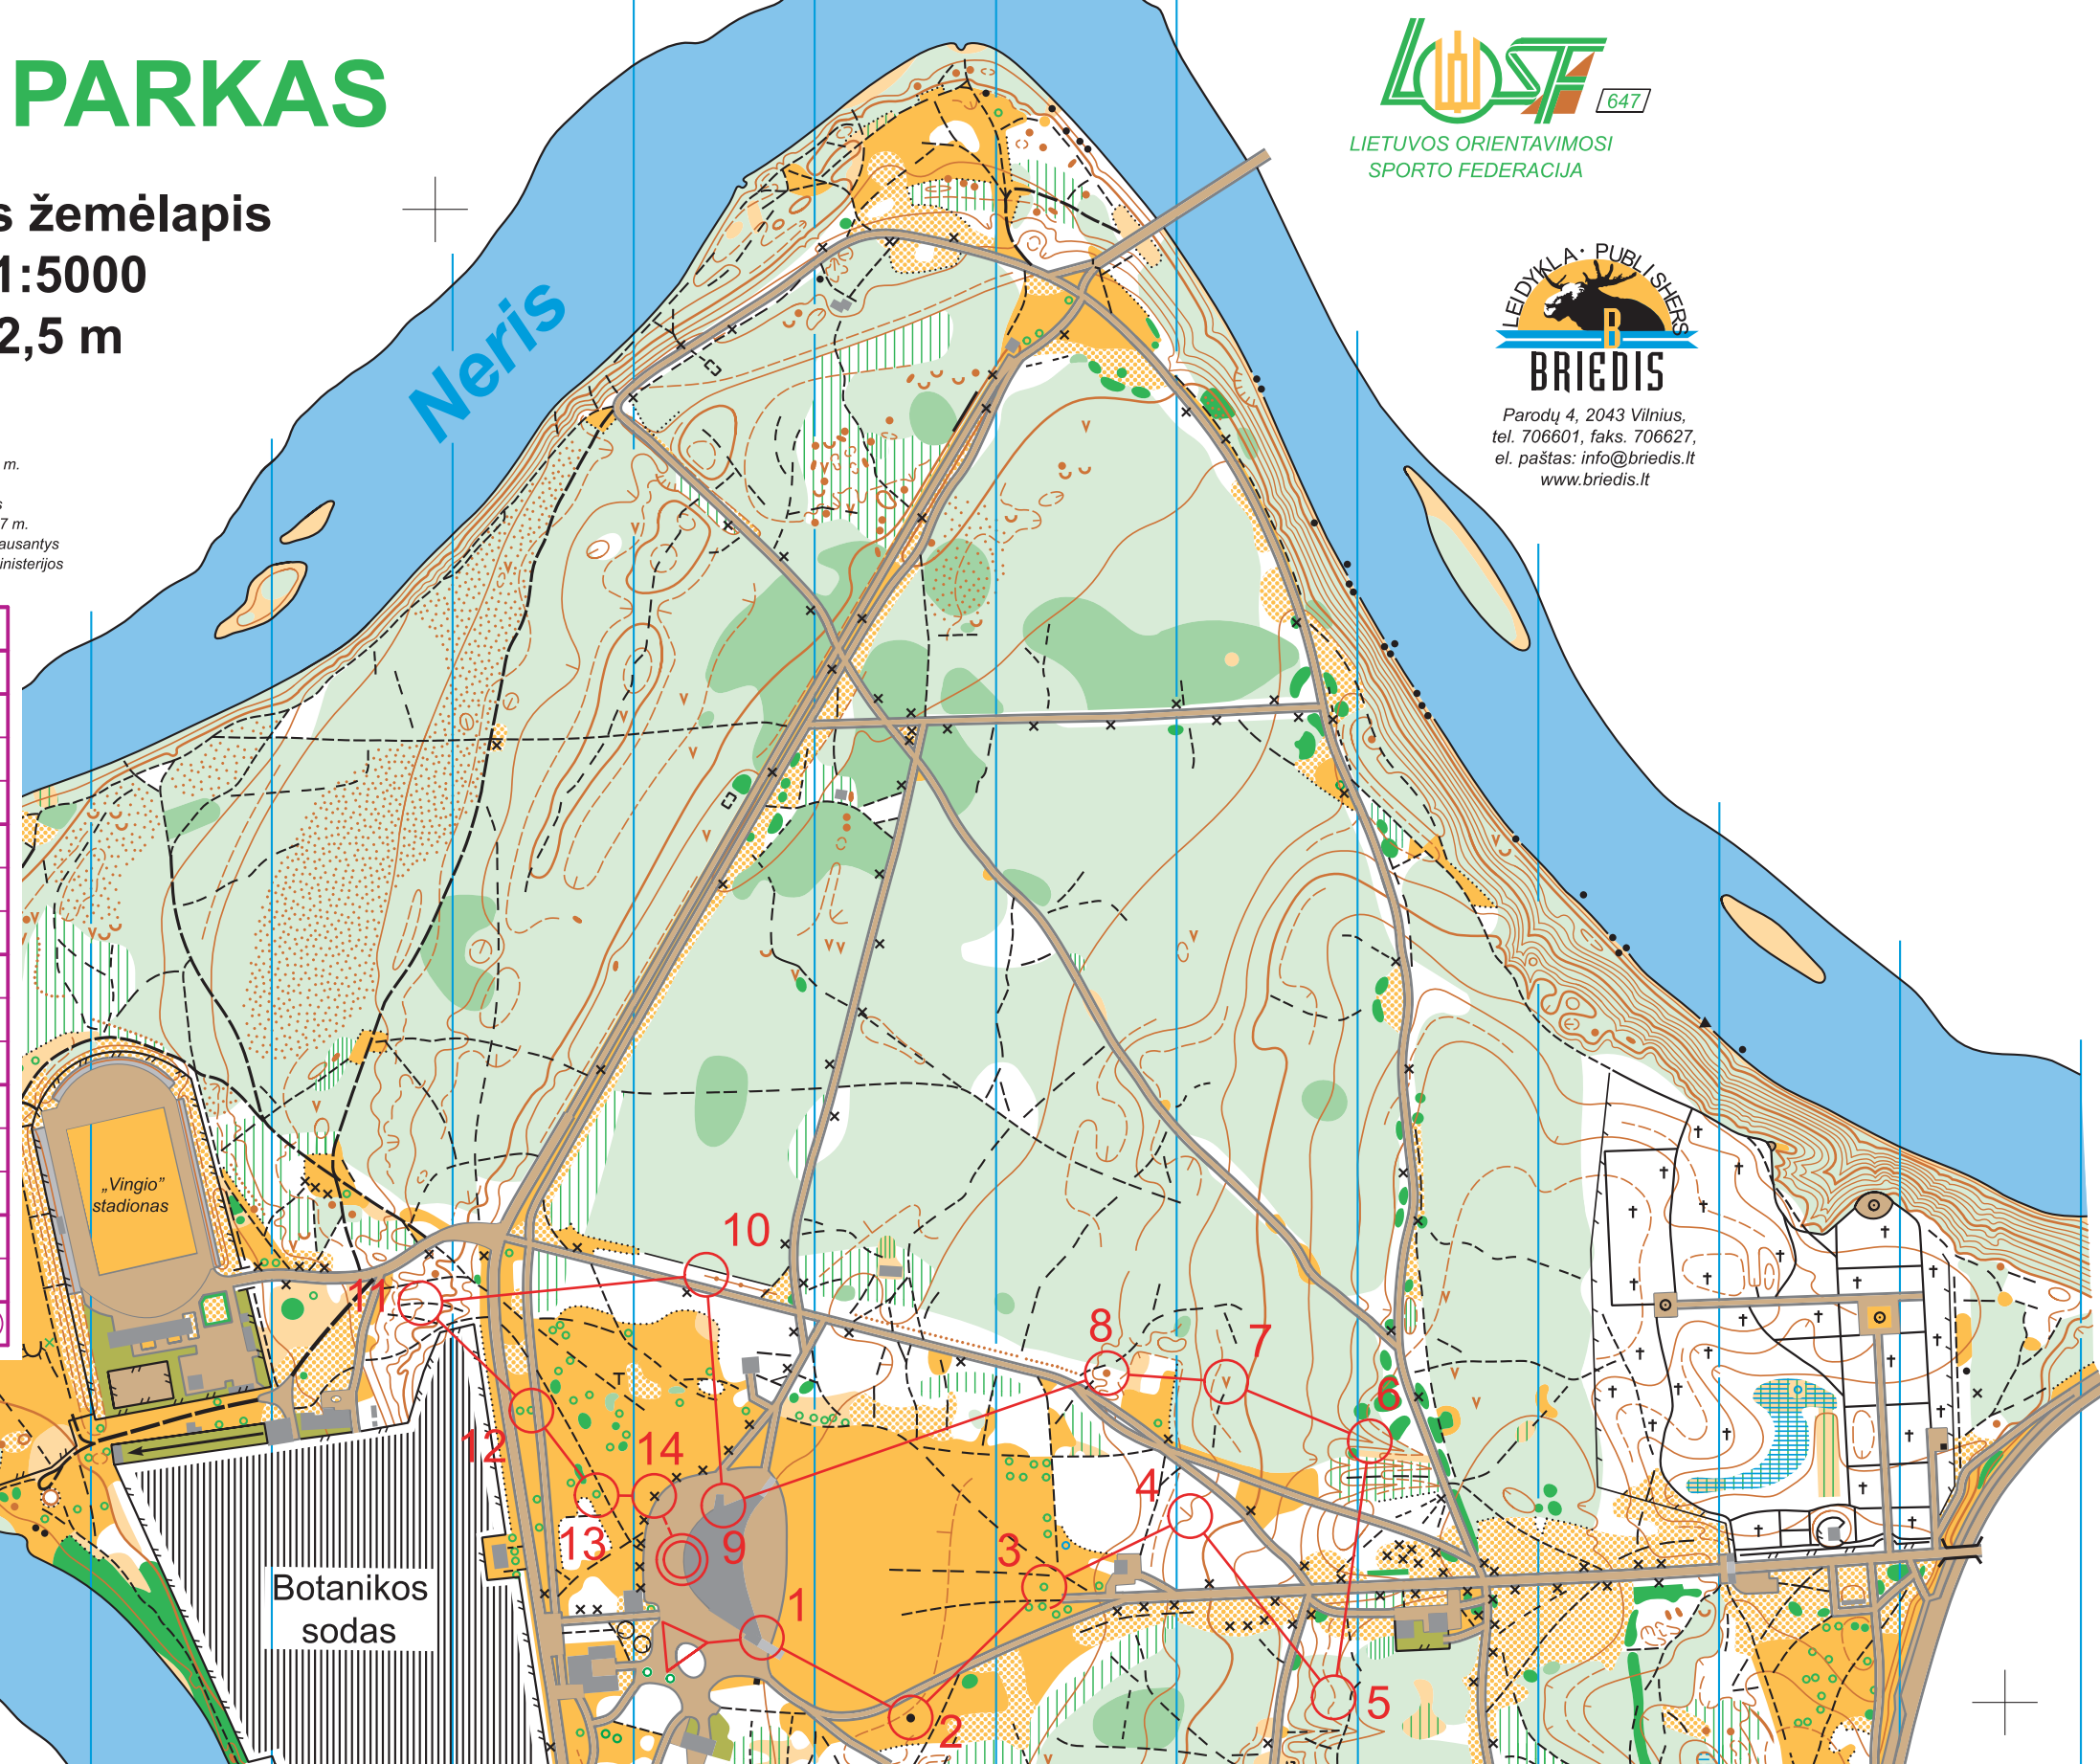

VINGIO PARKAS

Sportinis žemėlapis

M 1:5000

H 2,5 m

Neris

LOST 647
LIETUVOS ORIENTAVIMOSI
SPORTO FEDERACIJA

LEIDYKLA PUBLISHERS
BRIEDIS

Parodų 4, 2043 Vilnius,
tel. 706601, faks. 706627,
el. paštas: info@briedis.lt
www.briedis.lt

Sudarė ir braižė Remigijus Sereika, 2002 m.
Atnaujino Edvardas Baleišis, 2004 m.
© Leidykla „Briedis“, Edvardas Baleišis
Sudarymui panaudoti 1:5000 mastelio 1977 m.
topografiniai žemėlapiai nuosavybės teise priklausantys
Nacionalinei žemės tarnybai prie Žemės ūkio ministerijos

2 Course	1,9 km		
1 51	■		└┘
2 48	▲		
3 49	↑	△	
4 37	∩		
5 39	∩		
6 36	∩		┆┆
7 38	∇		
8 40	•		
9 52	■		└┘
10 53	+++		└┘
11 31	∩		
12 45	→	△	
13 46	△		
14 47	×		

○ — 50 m

Naudoti tik tuomet, jei neveiks SPORTident sistema