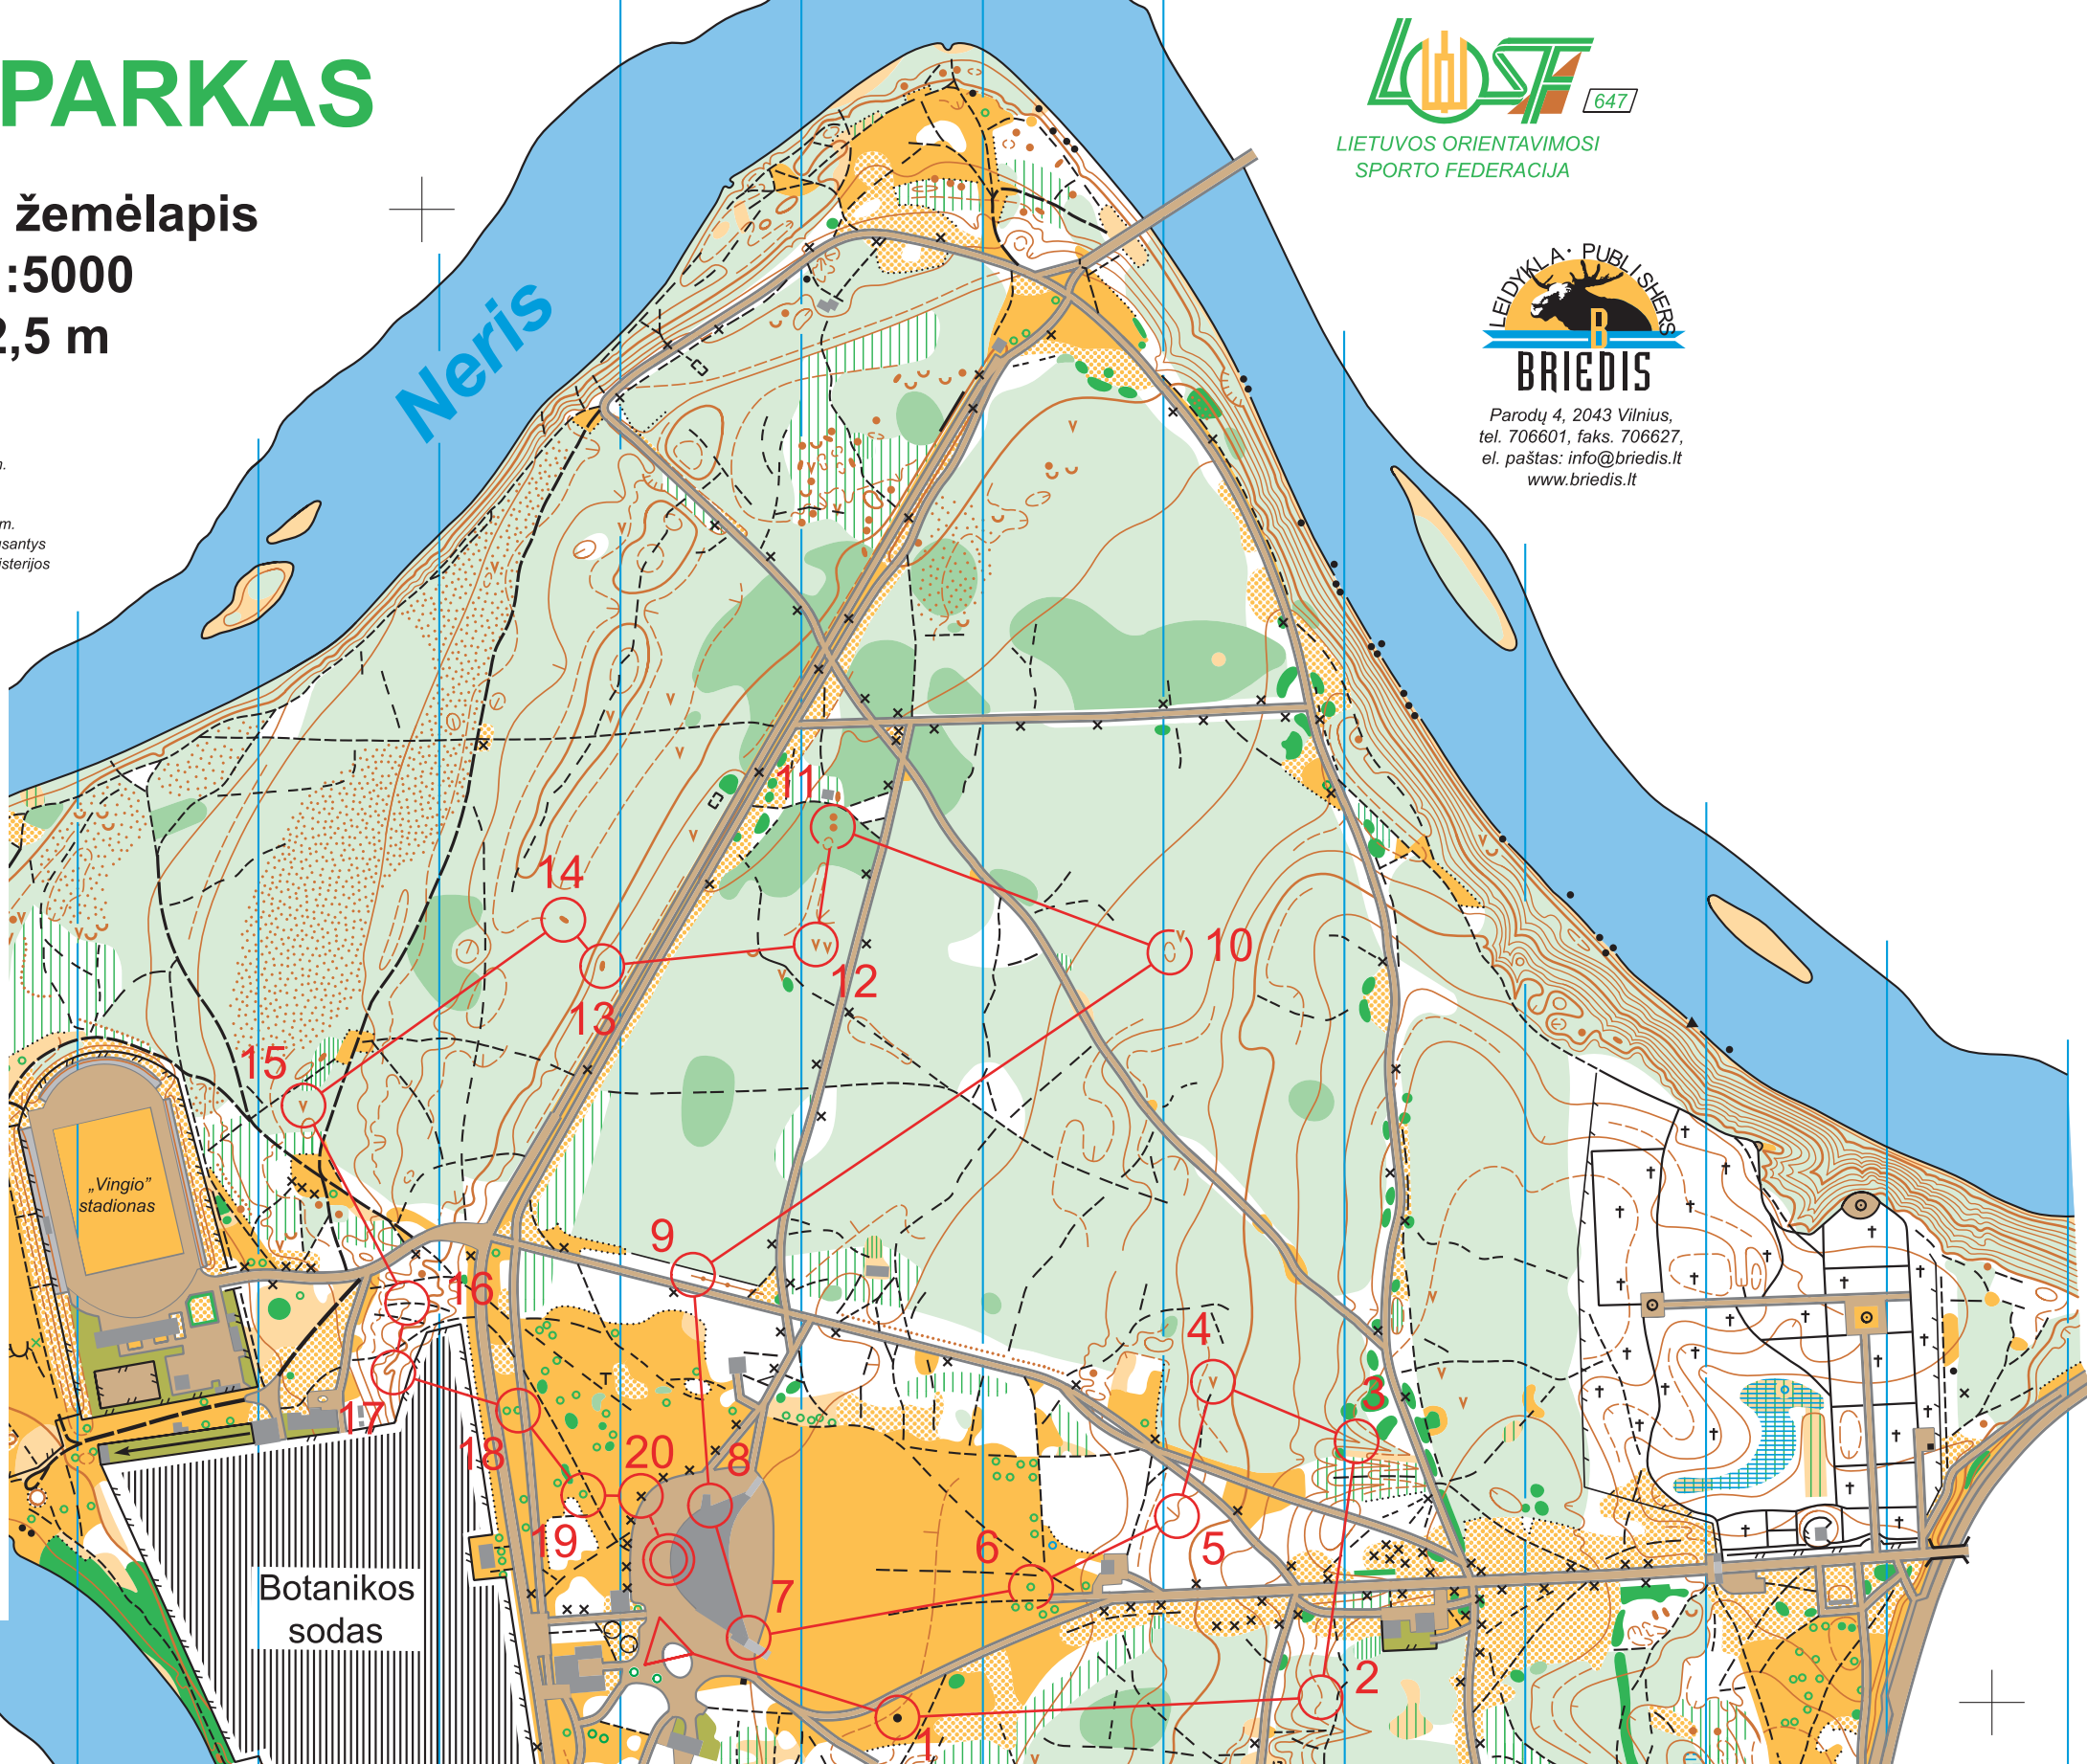

VINGIO PARKAS

Sportinis žemėlapis

M 1:5000

H 2,5 m

Neris

Parodų 4, 2043 Vilnius,
tel. 706601, faks. 706627,
el. paštas: info@briedis.lt
www.briedis.lt

Sudarė ir braižė Remigijus Sereika, 2002 m.
Atnaujino Edvardas Baleišis, 2004 m.
© Leidykla „Briedis“, Edvardas Baleišis
Sudarymui panaudoti 1:5000 mastelio 1977 m.
topografiniai žemėlapiai nuosavybės teise priklausantys
Nacionalinei žemės tarnybai prie Žemės ūkio ministerijos

1 Course	3,0 km		
1 48	▲		
2 39	∩		
3 36	∩		
4 38	∇		
5 37	∩		
6 49	↑	△	
7 51	■		└
8 52	■		└
9 53	≡≡		└
10 34	○		└
11 33	↓	●	
12 32	←	∇	
13 44	●		
14 43	●		
15 42	∇		
16 31	∩		
17 41	∩		
18 45	→	△	
19 46	△		
20 47	×		

○ — 50 m — ⊗

Naudoti tik tuomet, jei neveiks SPORTident sistema